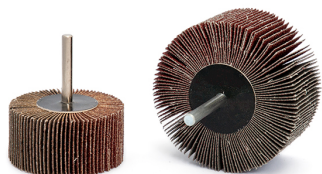

ART. RGT2015/60

RUOTE LAMELLARI CON GAMBO IN TELA ALL'ALUMINIO

€2,37

Dimensioni	20 x 15 mm
Gambo	6 mm
Grana	60
Max rpm	25000
Pack	10
Peso lordo	0,02 kg
Codice EAN	8012667361051

Corindone