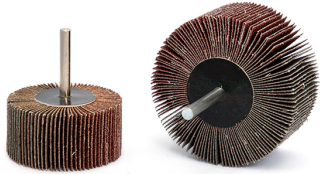

ART. RGT2015/120

RUOTE LAMELLARI CON GAMBO IN TELA ALL'ALUMINIO

€2,37

Dimensioni	20 x 15 mm
Gambo	6 mm
Grana	120
Max rpm	25000
Pack	10
Peso lordo	0,02 kg
Codice EAN	8012667361075