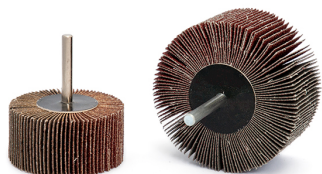

# ART. RGT2010/40

RUOTE LAMELLARI CON GAMBO IN TELA ALL<sup>®</sup>™ OSSIDO DI ALLUMINIO

€2,37

Dimensioni	20 x 10 mm
Gambo	6 mm
Grana	40
Max rpm	26000
Pack	10
Peso lordo	0,02 kg
Codice EAN	8012667360979