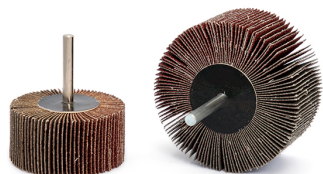

# ART. RGT2010/40

RUOTE LAMELLARI CON GAMBO IN TELA ALL'ALUMINIO

€2,37

Dimensioni	20 x 10 mm
Gambo	6 mm
Grana	40
Max rpm	26000
Pack	10
Peso lordo	0,02 kg
Codice EAN	8012667360979