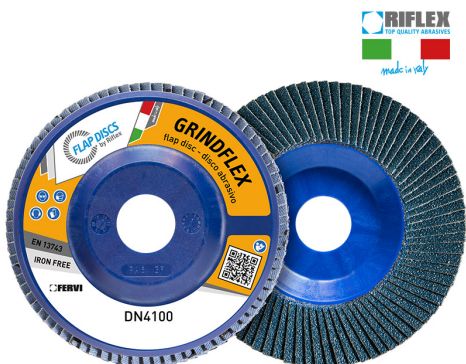

ART. DN4100.115
DISCO LAMELLARE GRINDFLEX CLASSIC

€2,12

Dimensioni	115 x 22 mm
Grana	80
Max rpm	13300
Pack	10
Peso lordo	0,09 kg
Codice EAN	8012667370701

Zirconio

Nylon

-

Singola

-