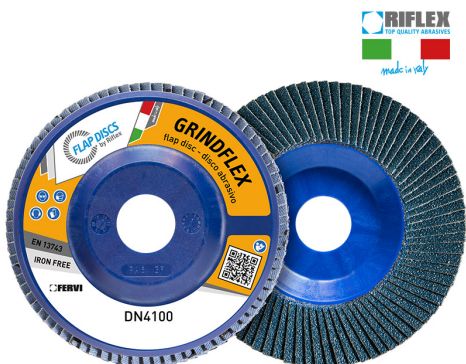

**ART. DN4100.115**  
**DISCO LAMELLARE GRINDFLEX CLASSIC**

€2,12

Dimensioni	115 x 22 mm
Grana	80
Max rpm	13300
Pack	10
Peso lordo	0,09 kg
Codice EAN	8012667370701