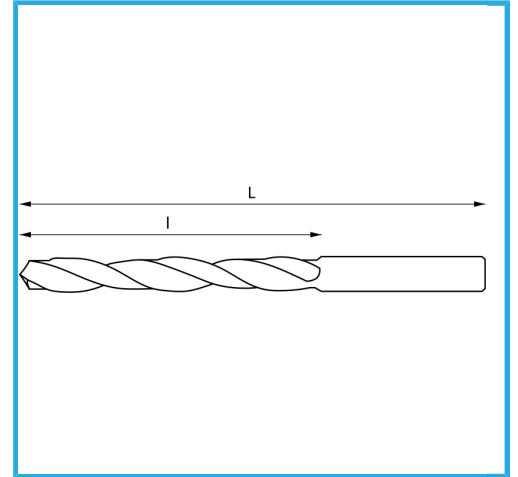

DIN 338/N, RIGHT HAND, RECTIFIED

$\varnothing$	4.20 mm
L	75 mm
l	43 mm
Pack	10
Gross weight	0,01 kg
EAN Code	8012667369422

Box

HSS

-

135°

HV=770-830

~8xD