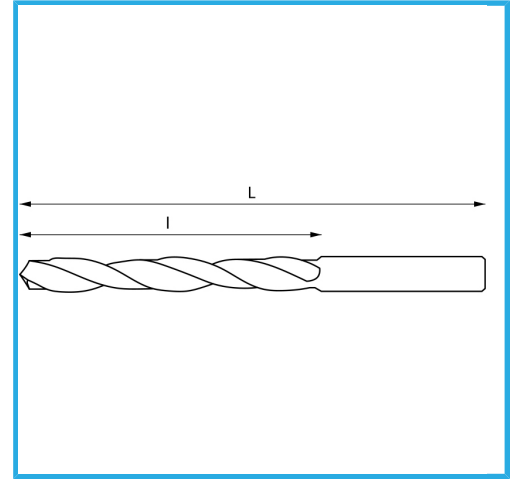

DIN 338/N, RIGHT HAND, RECTIFIED

∅	0.50 mm
L	22 mm
l	6 mm
Pack	10
Gross weight	0,00 kg
EAN Code	8012667369729

Box

HSS

-

135°

HV=770-830

~8xD