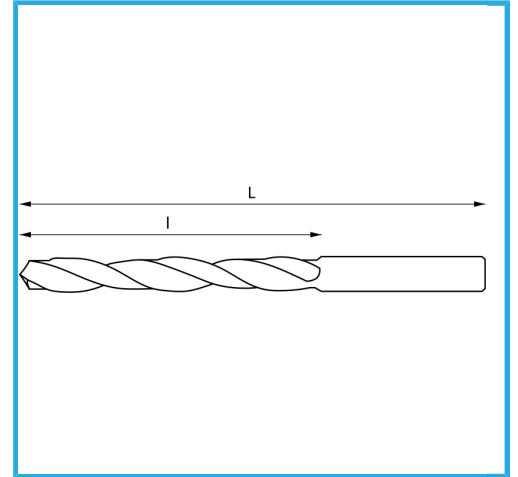

DIN 338/N, RIGHT HAND, RECTIFIED

∅	2.70 mm
L	61 mm
l	33 mm
Pack	10
Gross weight	0,00 kg
EAN Code	8012667369477

Box

HSS

-

135°

HV=770-830

~8xD