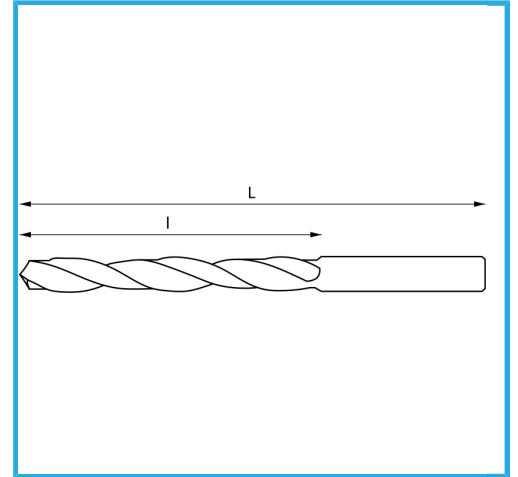

DIN 338/N, RIGHT HAND, RECTIFIED

∅	9.70 mm
L	133 mm
l	87 mm
Pack	5
Gross weight	0,06 kg
EAN Code	8012667370138

Box

HSS

-

135°

HV=770-830

~8xD