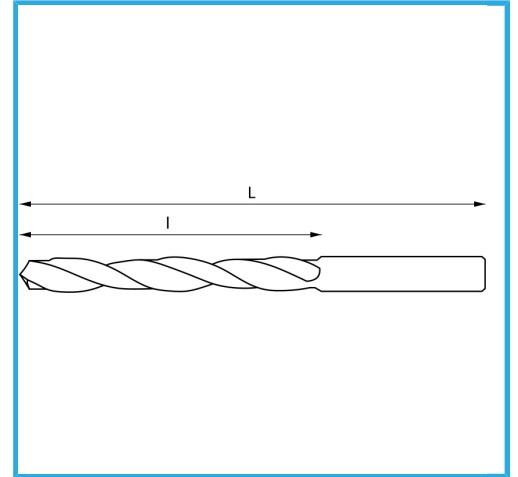

DIN 338/N, RIGHT HAND, RECTIFIED

$\varnothing$	1.40 mm
L	40 mm
l	18 mm
Pack	10
Gross weight	0,00 kg
EAN Code	8012667369927

Box

HSS

-

135°

HV=770-830

~8xD