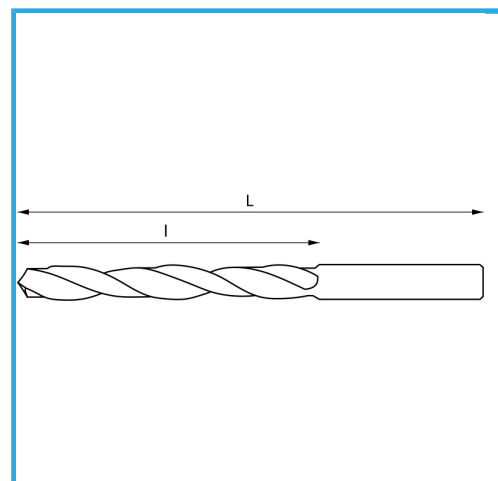

DIN 338/N, RECHTS, GESCHLIFFEN

∅	2.20 mm
L	53 mm
l	27 mm
Pack	10
Verpackungsmaße	53x2.2x2.2 h mm
Bruttogewicht	0,00 kg
EAN-Code	8012667369347

Box

HSS

-

135°

HV=770-830

~8xD

Gehärtet

338/N