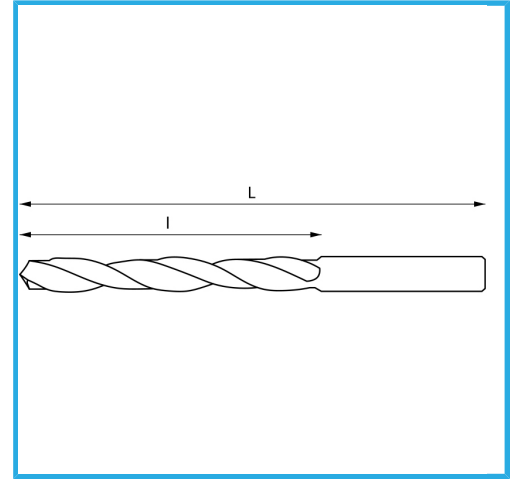

DIN 338/N, RIGHT HAND, RECTIFIED

\varnothing	4.60 mm
L	80 mm
l	47 mm
Pack	10
Gross weight	0,01 kg
EAN Code	8012667370107

Box

HSS

-

135°

HV=770-830

~8xD