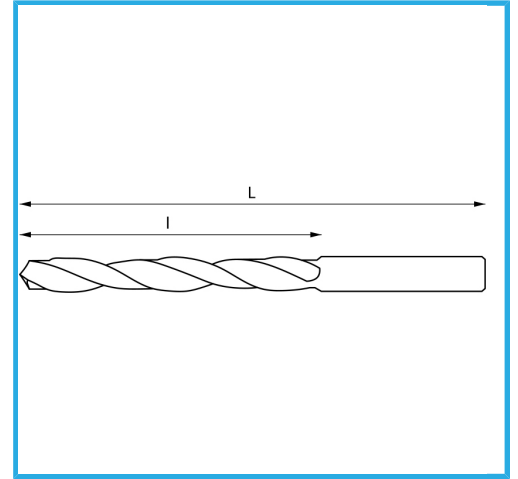

DIN 338/N, RIGHT HAND, RECTIFIED

∅	8.20 mm
L	117 mm
l	75 mm
Pack	5
Gross weight	0,03 kg
EAN Code	8012667369743

Box

HSS

-

135°

HV=770-830

~8xD