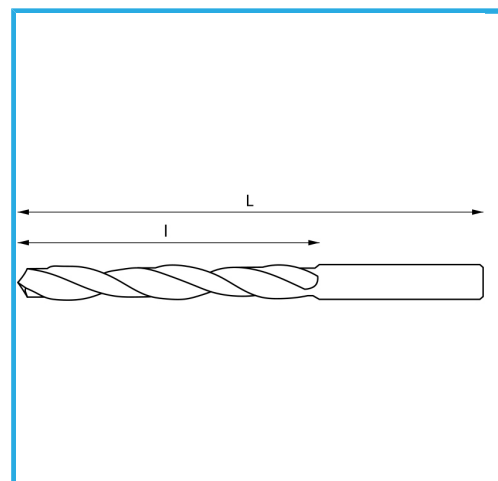

DIN 338/N, RECHTS, GESCHLIFFEN

∅	5.10 mm
L	86 mm
l	52 mm
Pack	10
Verpackungsmaße	86x5.1x5.1 h mm
Bruttogewicht	0,01 kg
EAN-Code	8012667369293

Box

HSS

-

135°

HV=770-830

~8xD

Gehärtet

338/N