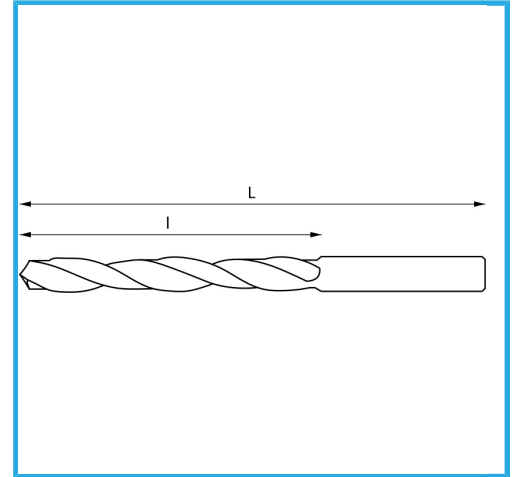

DIN 338/N, RIGHT HAND, RECTIFIED

∅	5.40 mm
L	93 mm
l	57 mm
Pack	10
Gross weight	0,01 kg
EAN Code	8012667369637

Box

HSS

-

135°

HV=770-830

~8xD