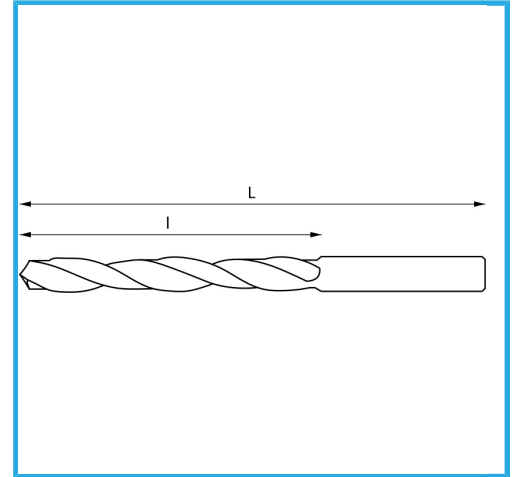

DIN 338/N, RIGHT HAND, RECTIFIED

\varnothing	5.60 mm
L	93 mm
l	57 mm
Pack	10
Gross weight	0,01 kg
EAN Code	8012667369255

Box

HSS

-

135°

HV=770-830

~8xD