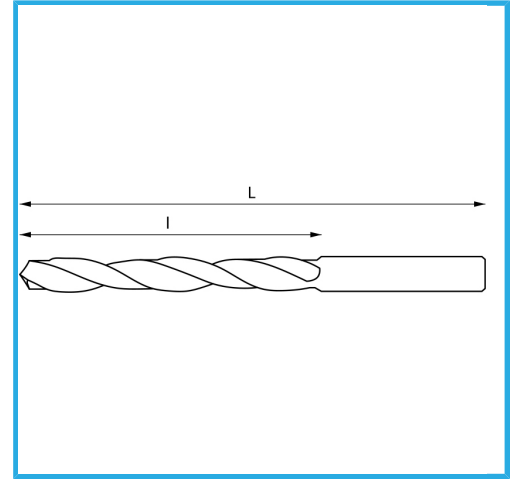

DIN 338/N, RIGHT HAND, RECTIFIED

∅	14.40 mm
L	165 mm
l	115 mm
Pack	5
Gross weight	0,14 kg
EAN Code	8012667370145

Box

HSS

-

135°

HV=770-830

~8xD