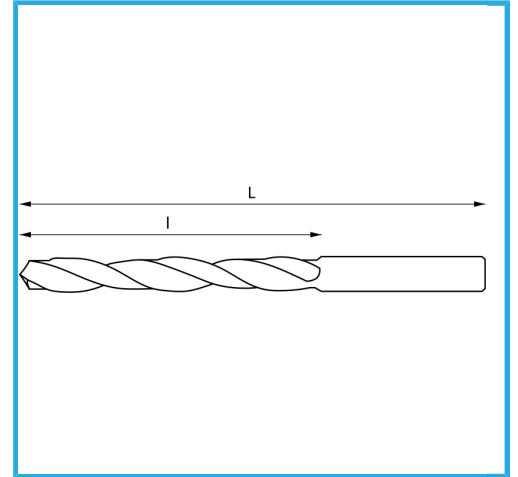

DIN 338/N, RIGHT HAND, RECTIFIED

∅	6.40 mm
L	101 mm
l	63 mm
Pack	10
Gross weight	0,02 kg
EAN Code	8012667369989

Box

HSS

-

135°

HV=770-830

~8xD