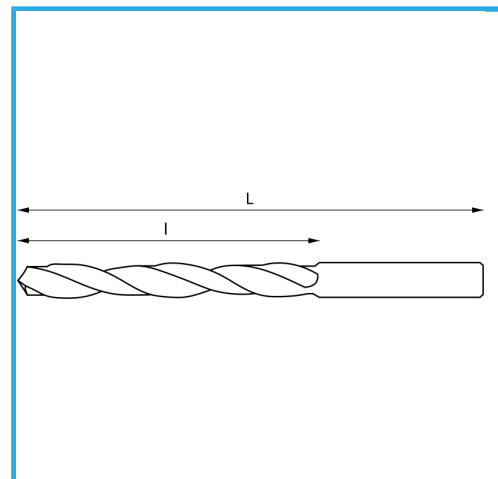

DIN 338/N, RECHTS, GESCHLIFFEN

∅	6.80 mm
L	109 mm
l	69 mm
Pack	10
Verpackungsmaße	109x6.8x6.8 h mm
Bruttogewicht	0,02 kg
EAN-Code	8012667369262

Box

HSS

-

135°

HV=770-830

~8xD

Gehärtet

338/N