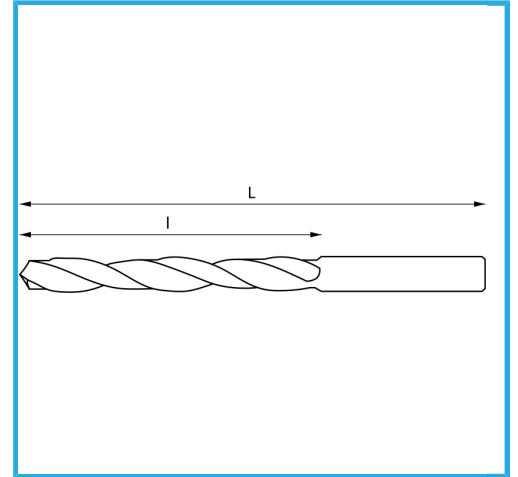

DIN 338/N, RIGHT HAND, RECTIFIED

∅	4.70 mm
L	80 mm
l	47 mm
Pack	10
Gross weight	0,01 kg
EAN Code	8012667369491

Box

HSS

-

135°

HV=770-830

~8xD