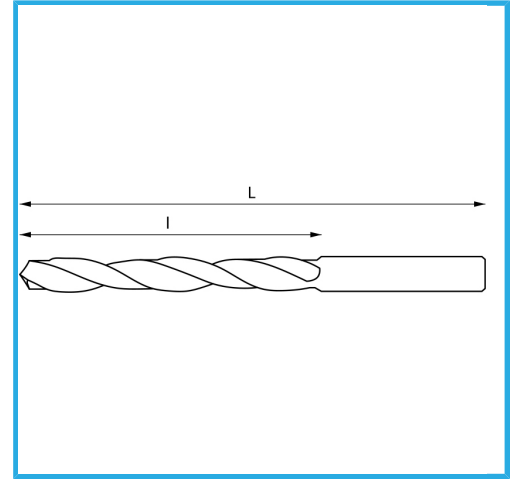

DIN 338/N, RIGHT HAND, RECTIFIED

\varnothing	0.55 mm
L	24 mm
l	7 mm
Pack	10
Gross weight	0,01 kg
EAN Code	8012667369811

Box

HSS

-

135°

HV=770-830

~8xD