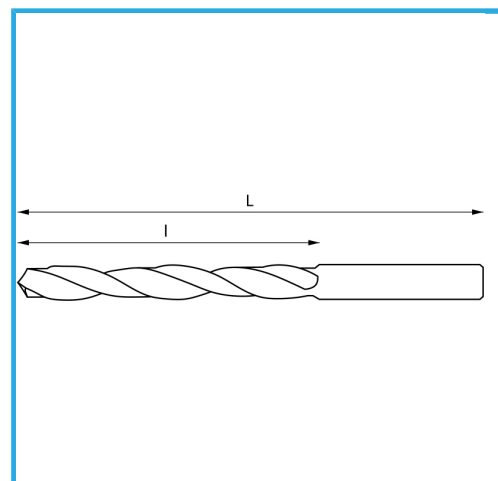

DIN 338/N, RECHTS, GESCHLIFFEN

∅	2.90 mm
L	61 mm
l	33 mm
Pack	10
Verpackungsmaße	61x2.9x2.9 h mm
Bruttogewicht	0,00 kg
EAN-Code	8012667369507

Box

HSS

-

135°

HV=770-830

~8xD