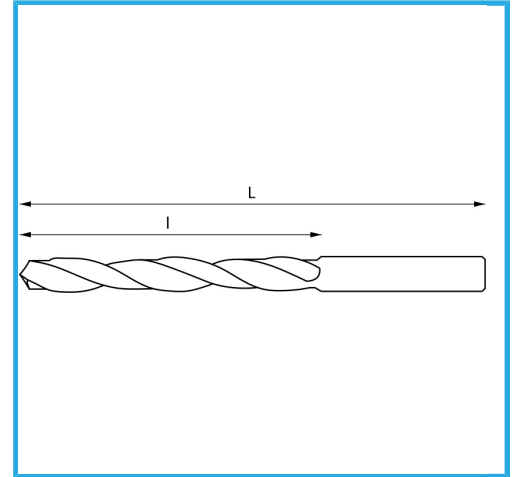

DIN 338/N, RIGHT HAND, RECTIFIED

\varnothing	0.40 mm
L	20 mm
l	5 mm
Pack	10
Gross weight	0,00 kg
EAN Code	8012667369699

Box

HSS

-

135°

HV=770-830

~8xD