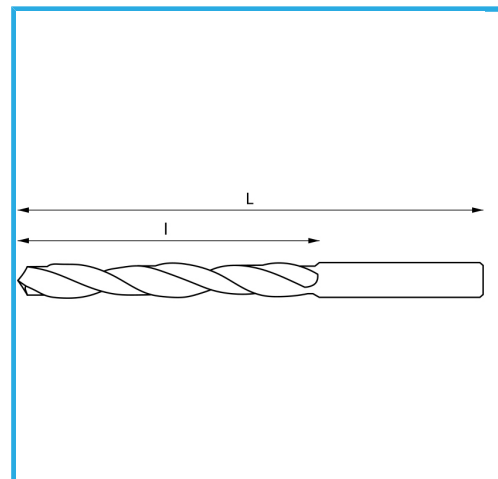

DIN 338/N, RECHTS, GESCHLIFFEN

∅	0.85 mm
L	30 mm
l	10 mm
Pack	10
Bruttogewicht	0,00 kg
EAN-Code	8012667369231

Box

HSS

-

135°

HV=770-830

~8xD

Gehärtet

338/N