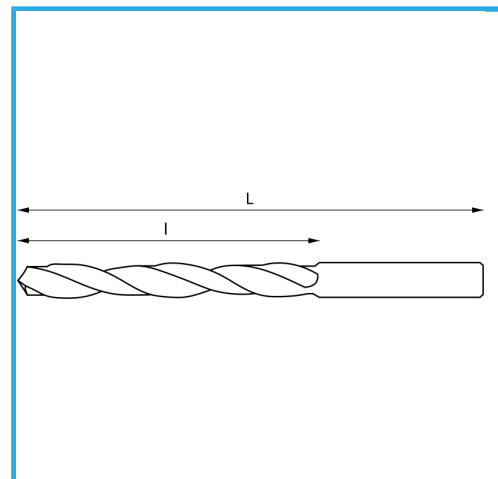

DIN 338/N, RECHTS, GESCHLIFFEN

∅	1.10 mm
L	36 mm
l	14 mm
Pack	10
Verpackungsmaße	36x1.1x1.1 h mm
Bruttogewicht	0,00 kg
EAN-Code	8012667370046

Box

HSS

-

135°

HV=770-830

~8xD