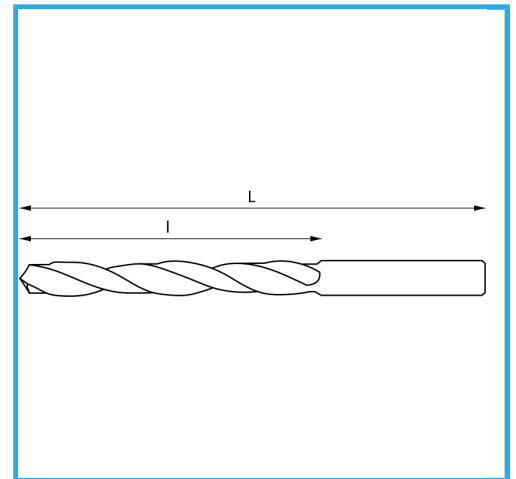

DIN 338/N, RECHTS, GESCHLIFFEN

∅	4.10 mm
L	75 mm
l	43 mm
Pack	10
Verpackungsmaße	75x4.1x4.1 h mm
Bruttogewicht	0,01 kg
EAN-Code	8012667369620

Box

HSS

-

135°

HV=770-830

~8xD

Gehärtet

338/N