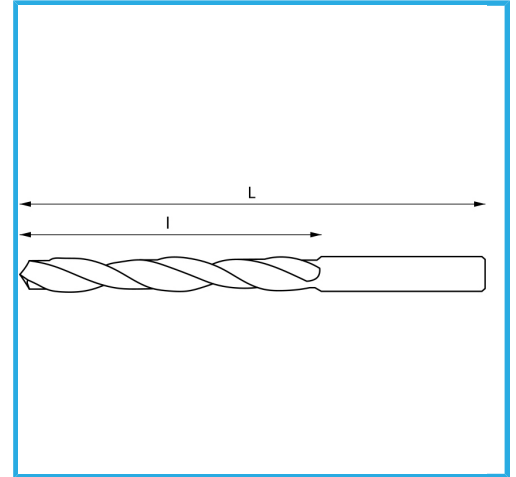

DIN 338/N, RIGHT HAND, RECTIFIED

∅	4.10 mm
L	75 mm
l	43 mm
Pack	10
Gross weight	0,01 kg
EAN Code	8012667369620

Box

HSS

-

135°

HV=770-830

~8xD