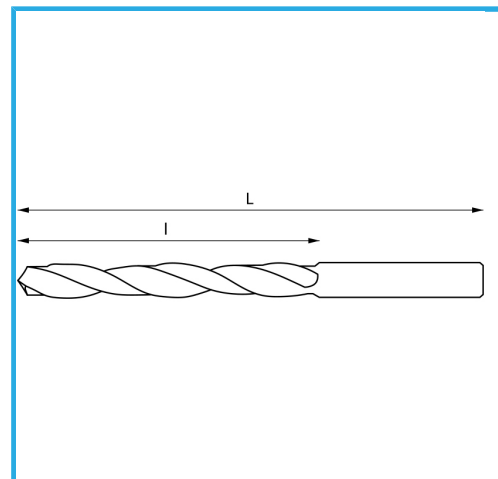

DIN 338/N, RIGHT HAND, RECTIFIED

∅	3.10 mm
L	65 mm
l	36 mm
Pack	10
Gross weight	0,00 kg
EAN Code	8012667369835

Box

HSS

-

135°

HV=770-830

~8xD