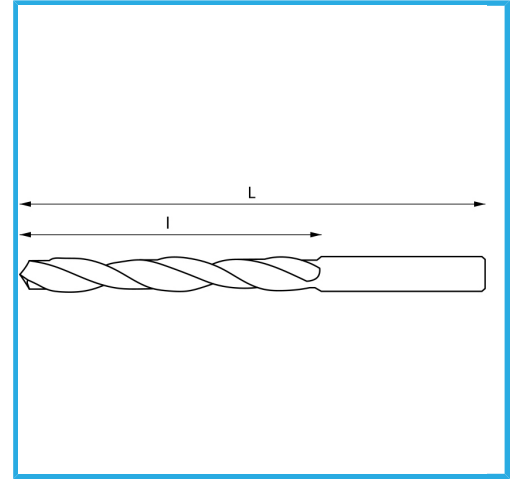

DIN 338/N, RIGHT HAND, RECTIFIED

∅	10.40 mm
L	133 mm
l	87 mm
Pack	5
Gross weight	0,06 kg
EAN Code	8012667369392

Box

HSS

-

135°

HV=770-830

~8xD