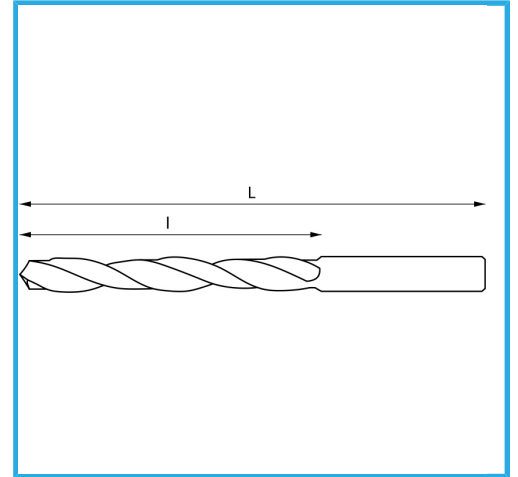

DIN 338/N, RIGHT HAND, RECTIFIED

∅	3.60 mm
L	70 mm
l	39 mm
Pack	10
Gross weight	0,00 kg
EAN Code	8012667369675

Box

HSS

-

135°

HV=770-830

~8xD