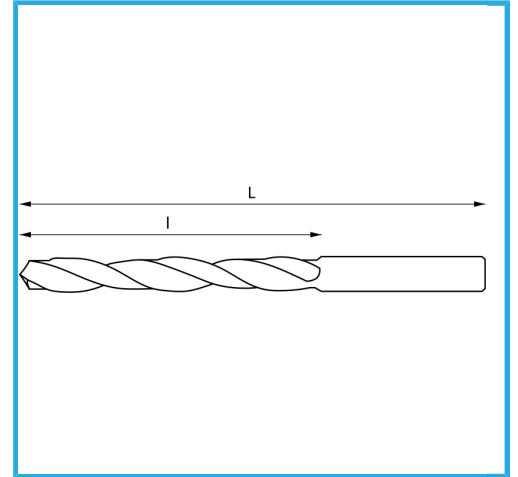

DIN 338/N, RIGHT HAND, RECTIFIED

\varnothing	2.60 mm
L	57 mm
l	30 mm
Pack	10
Gross weight	0,00 kg
EAN Code	8012667370060

Box

HSS

-

135°

HV=770-830

~8xD