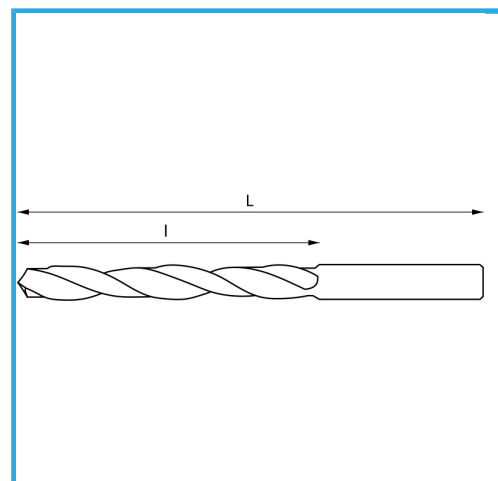

DIN 338/N, RECHTS, GESCHLIFFEN

∅	5.70 mm
L	93 mm
l	57 mm
Pack	10
Verpackungsmaße	93x5.7x5.7 h mm
Bruttogewicht	0,01 kg
EAN-Code	8012667369972

Box

HSS

-

135°

HV=770-830

~8xD

Gehärtet

338/N