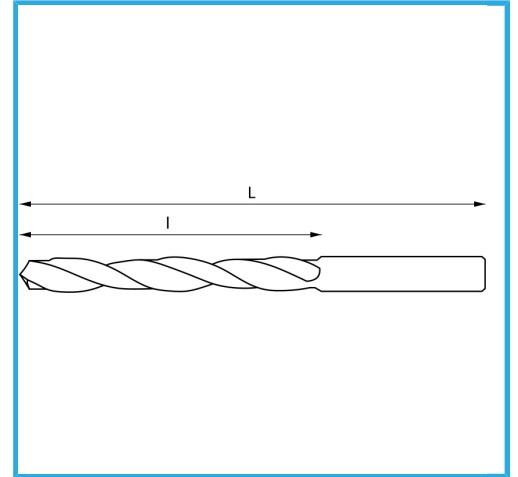

DIN 338/N, RIGHT HAND, RECTIFIED

$\varnothing$	5.90 mm
L	93 mm
l	57 mm
Pack	10
Gross weight	0,01 kg
EAN Code	8012667369309

Box

HSS

-

135°

HV=770-830

~8xD