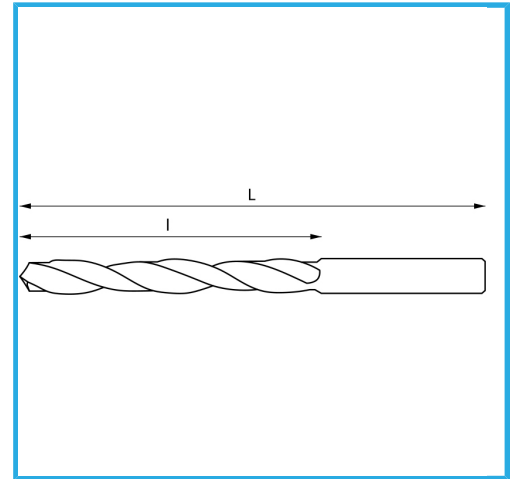

DIN 338/N, RECHTS, GESCHLIFFEN

∅	1.20 mm
L	38 mm
l	16 mm
Pack	10
Verpackungsmaße	38x1.2x1.2 h mm
Bruttogewicht	0,00 kg
EAN-Code	8012667369385

Box

HSS

-

135°

HV=770-830

~8xD

Gehärtet

338/N