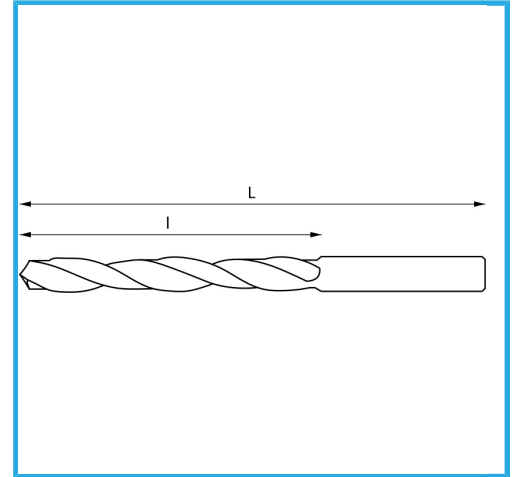

DIN 338/N, RIGHT HAND, RECTIFIED

∅	11.40 mm
L	142 mm
l	94 mm
Pack	5
Gross weight	0,08 kg
EAN Code	8012667369552

Box

HSS

-

135°

HV=770-830

~8xD