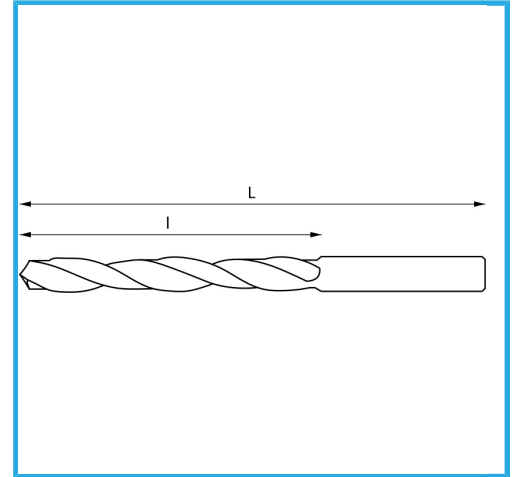

DIN 338/N, RIGHT HAND, RECTIFIED

∅	6.30 mm
L	101 mm
l	63 mm
Pack	10
Gross weight	0,02 kg
EAN Code	8012667369750

Box

HSS

-

135°

HV=770-830

~8xD