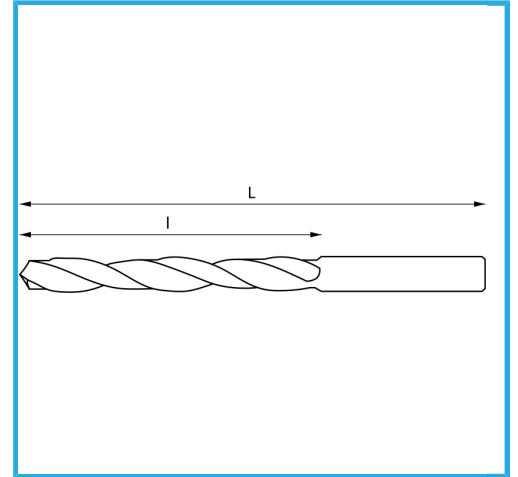

DIN 338/N, RIGHT HAND, RECTIFIED

$\varnothing$	2.10 mm
L	49 mm
l	24 mm
Pack	10
Gross weight	0,00 kg
EAN Code	8012667369590

Box

HSS

-

135°

HV=770-830

~8xD