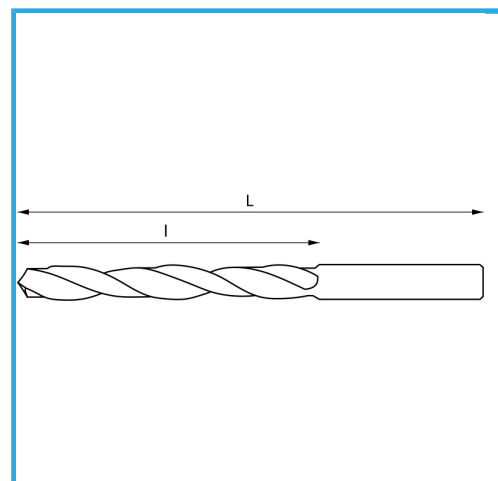

DIN 338/N, RECHTS, GESCHLIFFEN

∅	3.90 mm
L	75 mm
l	43 mm
Pack	10
Bruttogewicht	0,01 kg
EAN-Code	8012667370091

Box

HSS

-

135°

HV=770-830

~8xD