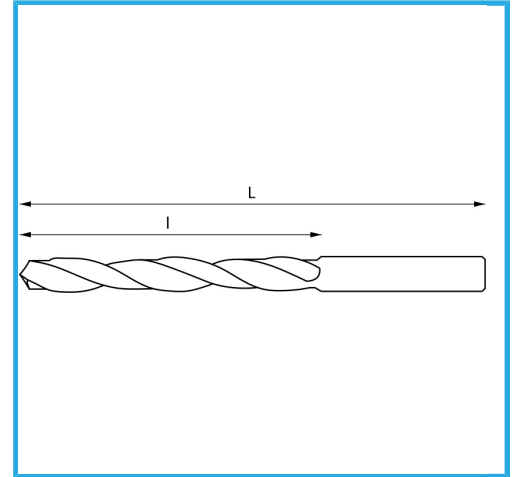

DIN 338/N, RIGHT HAND, RECTIFIED

∅	3.90 mm
L	75 mm
l	43 mm
Pack	10
Gross weight	0,01 kg
EAN Code	8012667370091

Box

HSS

-

135°

HV=770-830

~8xD