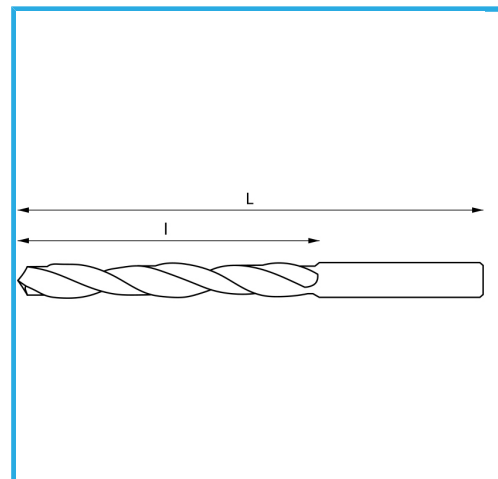

DIN 338/N, RECHTS, GESCHLIFFEN

∅	14.30 mm
L	165 mm
l	115 mm
Pack	5
Verpackungsmaße	165x14.30x14.30 h mm
Bruttogewicht	0,13 kg
EAN-Code	8012667369484

Box

HSS

-

135°

HV=770-830

~8xD

Gehärtet

338/N