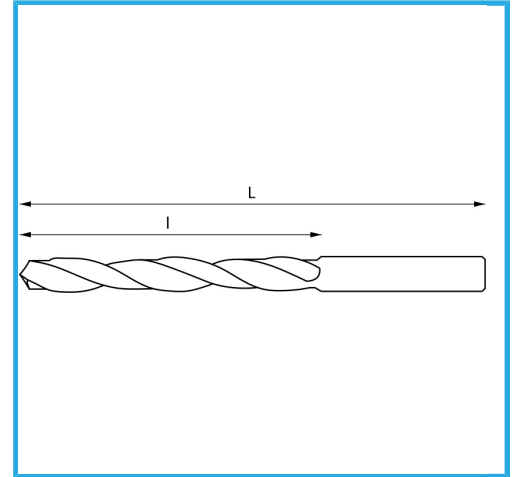

DIN 338/N, RIGHT HAND, RECTIFIED

$\varnothing$	5.80 mm
L	93 mm
l	57 mm
Pack	10
Gross weight	0,01 kg
EAN Code	8012667369859

Box

HSS

-

135°

HV=770-830

~8xD