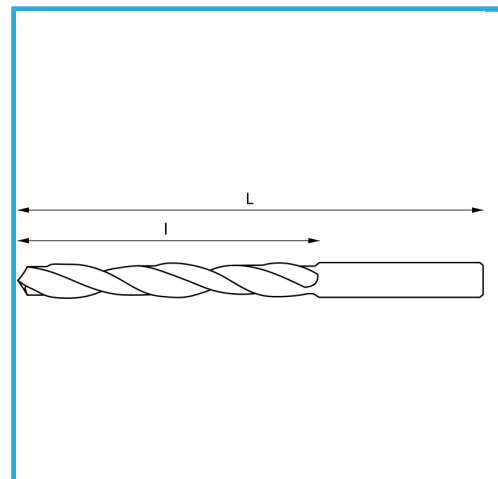

DIN 338/N, RECHTS, GESCHLIFFEN

∅	5.20 mm
L	86 mm
l	52 mm
Pack	10
Verpackungsmaße	86x5.2x5.2 h mm
Bruttogewicht	0,01 kg
EAN-Code	8012667369316

Box

HSS

-

135°

HV=770-830

~8xD

Gehärtet

338/N