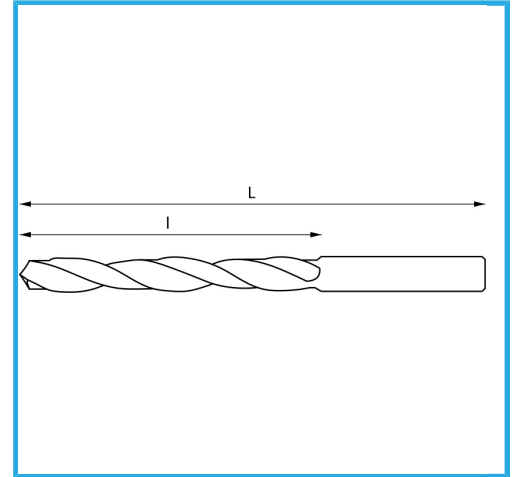

DIN 338/N, RIGHT HAND, RECTIFIED

\varnothing	5.20 mm
L	86 mm
l	52 mm
Pack	10
Gross weight	0,01 kg
EAN Code	8012667369316

Box

HSS

-

135°

HV=770-830

~8xD