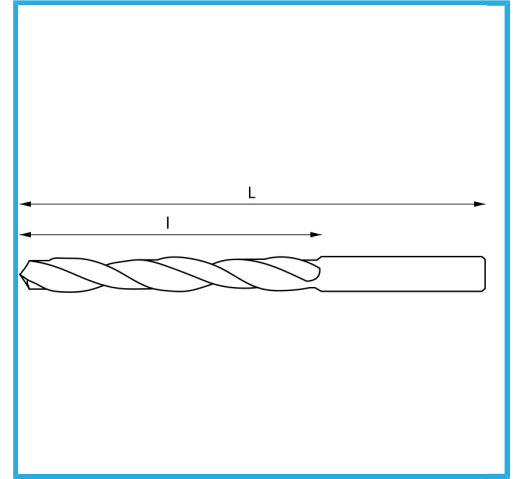

DIN 338/N, RIGHT HAND, RECTIFIED

$\varnothing$	0.65 mm
L	26 mm
l	8 mm
Pack	10
Gross weight	0,00 kg
EAN Code	8012667370039

Box

HSS

-

135°

HV=770-830

~8xD