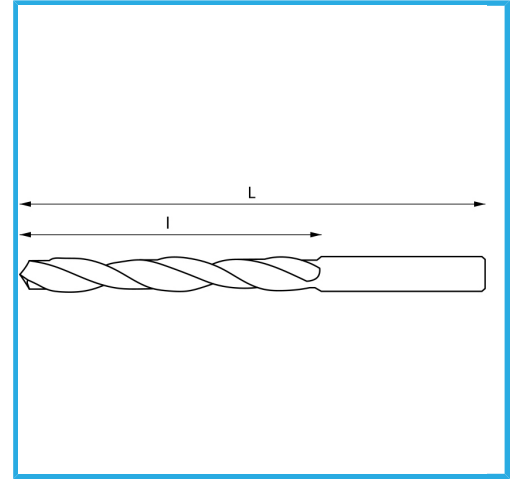

DIN 338/N, RIGHT HAND, RECTIFIED

\varnothing	0.75 mm
L	28 mm
l	9 mm
Pack	10
Gross weight	0,01 kg
EAN Code	8012667369521

Box

HSS

-

135°

HV=770-830

~8xD