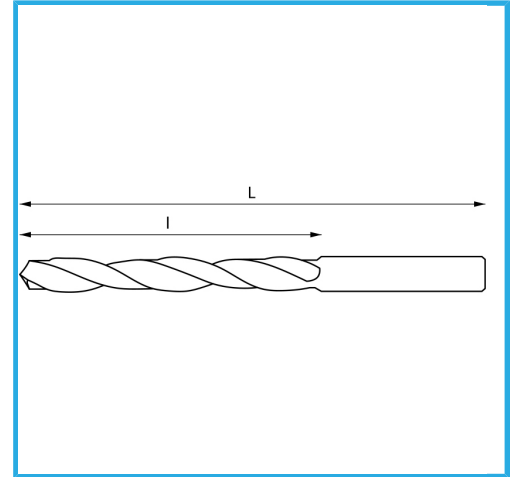

DIN 338/N, RIGHT HAND, RECTIFIED

\varnothing	0.80 mm
L	30 mm
l	10 mm
Pack	10
Gross weight	0,01 kg
EAN Code	8012667369408

Box

HSS

-

135°

HV=770-830

~8xD