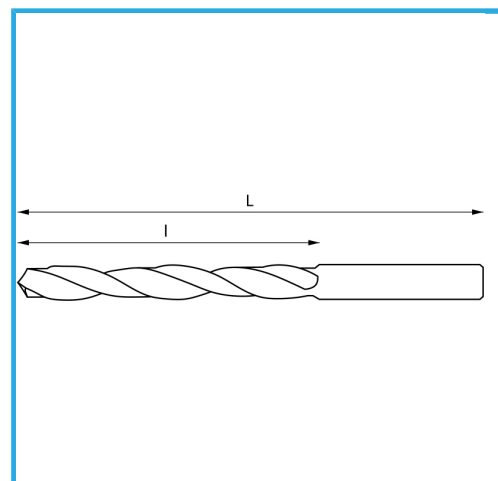

DIN 338/N, RECHTS, GESCHLIFFEN

∅	1.70 mm
L	43 mm
l	20 mm
Pack	10
Verpackungsmaße	43x1.7x1.7 h mm
Bruttogewicht	0,00 kg
EAN-Code	8012667369682

Box

HSS

-

135°

HV=770-830

~8xD

Gehärtet

338/N