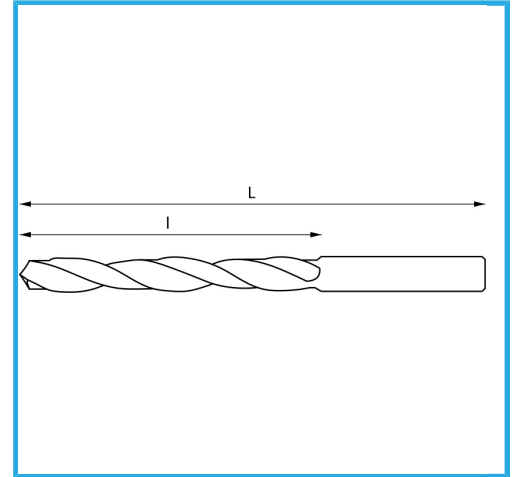

DIN 338/N, RIGHT HAND, RECTIFIED

\varnothing	9.10 mm
L	125 mm
l	81 mm
Pack	5
Gross weight	0,05 kg
EAN Code	8012667369651

Box

HSS

-

135°

HV=770-830

~8xD