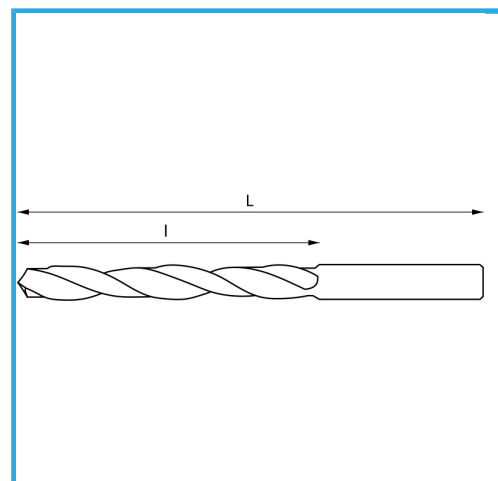

DIN 338/N, RECHTS, GESCHLIFFEN

∅	7.40 mm
L	109 mm
l	69 mm
Pack	10
Verpackungsmaße	109x7.4x7.4 h mm
Bruttogewicht	0,03 kg
EAN-Code	8012667369606

Box

HSS

-

135°

HV=770-830

~8xD

Gehärtet

338/N